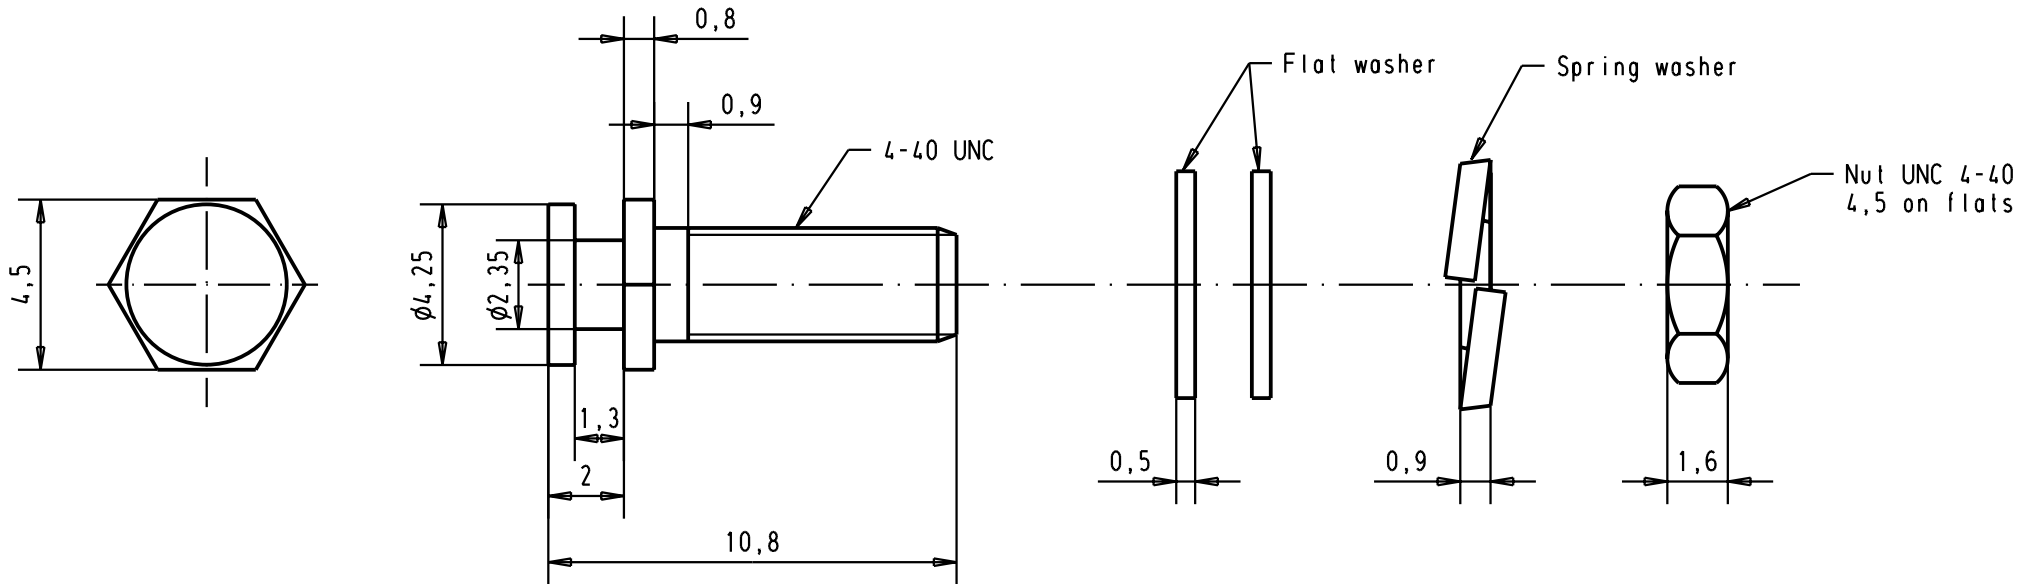

A

				Dat.	Name	 All Dim. in mm Orig. Size DIN A 4	D-Sub, Locking bolt Tinned	Moßstab/ Scale
			Detail.	12-07-95	MF			TB 09670019973
29760	28-MAR-02	CV	Insp.					
16443	26-07-95	ST	Stand.					
16441	12-07-95	MF	HARTING EURL F-95972 Paris					
Mod.	Dat.	Name				Sub.		